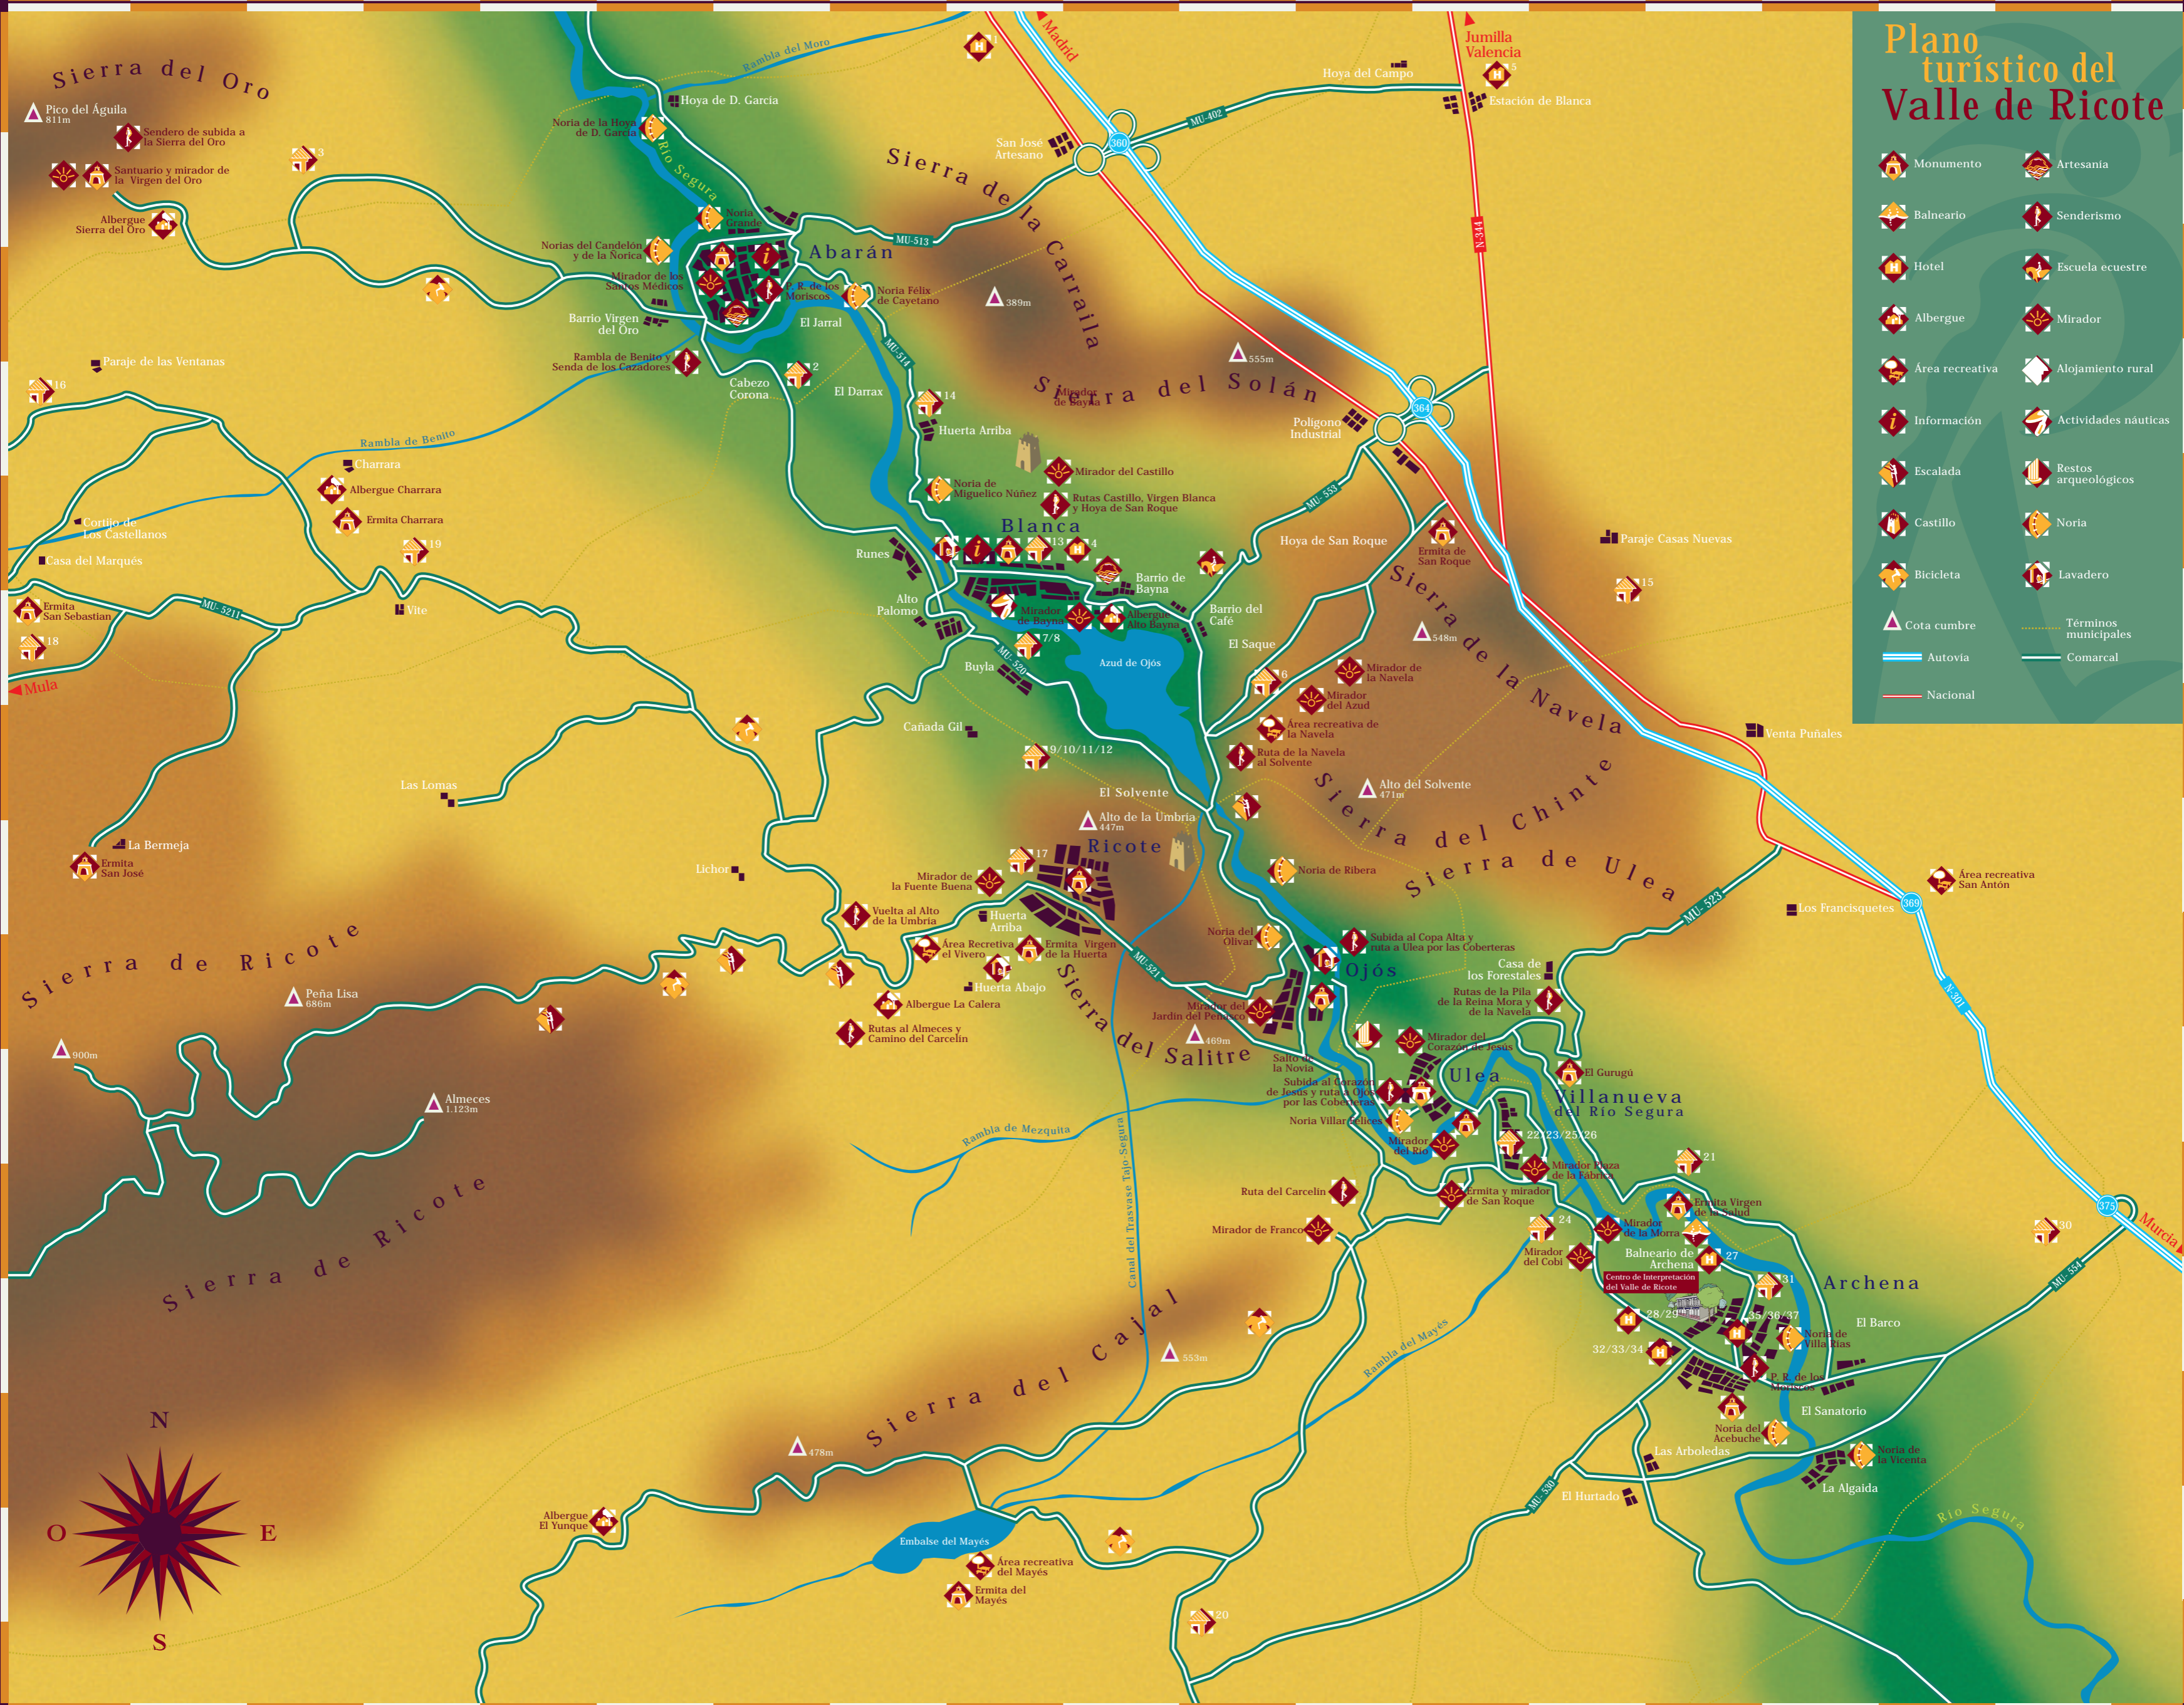

# Plano turístico del Valle de Ricote

-  Monumento
-  Artesanía
-  Balneario
-  Senderismo
-  Hotel
-  Escuela ecuestre
-  Albergue
-  Mirador
-  Área recreativa
-  Alojamiento rural
-  Información
-  Actividades náuticas
-  Escalada
-  Restos arqueológicos
-  Castillo
-  Noria
-  Bicicleta
-  Lavadero
-  Cota cumbre
-  Términos municipales
-  Autovía
-  Comarcal
-  Nacional